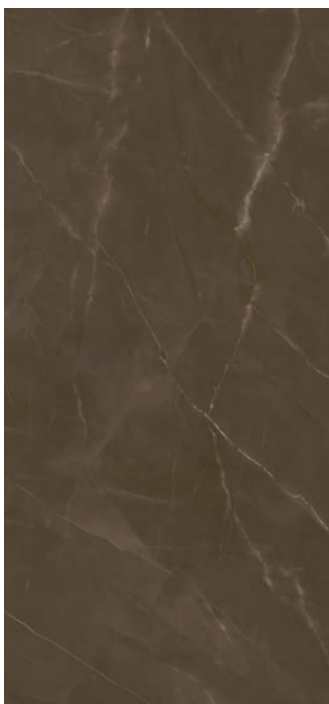

PULPIS

	3.200 x 1.600		3.200 x 1.500		3.600 x 1.200	
	20	12	6	6	3	
Satin						
Silk		●	●			●
Riverw.						
Polish.	●		●